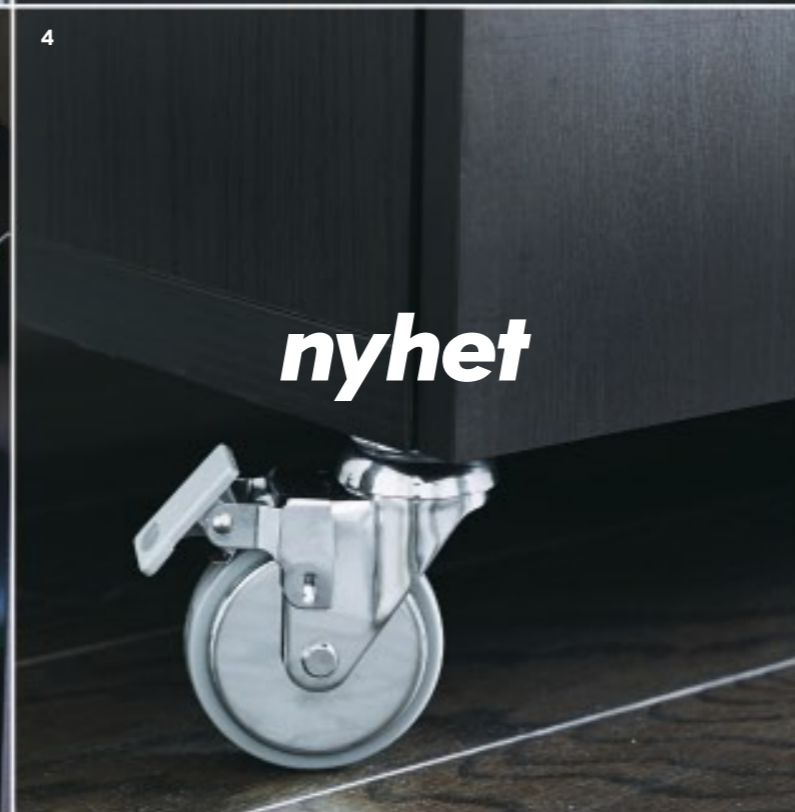

Finns även i:

Björkmönstrad

Vit

BESTÅ/INREDA – PERFEKT FÖR DIN TV

Hög, låg, bred eller smal. På hjul, ben eller underrede. Bygg din BESTÅ lösning som du vill ha den. Komplettera med lådor, vanliga dörrar eller skjutdörrar. Sätt in valfri INREDA inredning – speciellt designad för att hjälpa dig skraddarsy insidan av BESTÅ precis som du vill. Sedan är det bara att ställa in grejerna – tv, tidningar, vinsamlingen eller dina elektroniska prylar. Allt i en helt perfekt ordning. Upptäck alla möjligheter på IKEA.se/BESTAINREDA